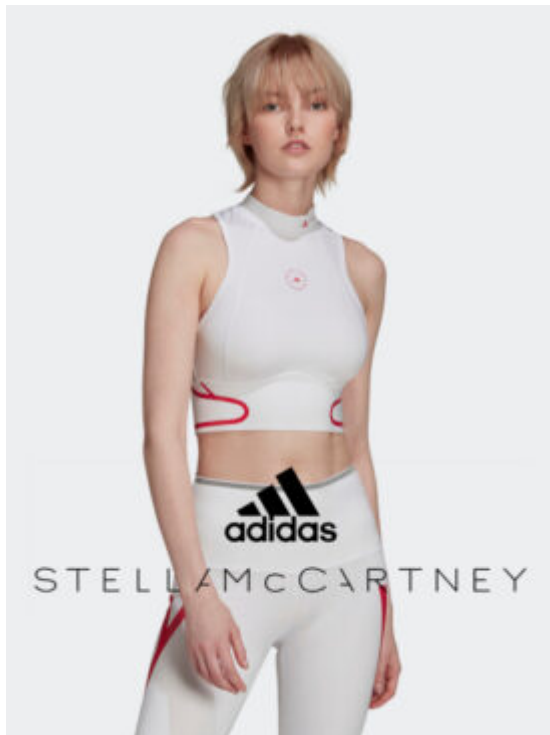

TRUE MODELS

Zuzanna Kaczmarek

179 | 82 / 60 / 89.5 / 39 | Dark Blond / Green

TRUE MODELS

Zuzanna Kaczmarek

179 | 82 / 60 / 89.5 / 39 | Dark Blond / Green

TRUE MODELS

Zuzanna Kaczmarek

179 | 82 / 60 / 89.5 / 39 | Dark Blond / Green

TRUE MODELS

Zuzanna Kaczmarek

179 | 82 / 60 / 89.5 / 39 | Dark Blond / Green

TRUE MODELS

Zuzanna Kaczmarek

179 | 82 / 60 / 89.5 / 39 | Dark Blond / Green

TRUE MODELS

Zuzanna Kaczmarek

179 | 82 / 60 / 89.5 / 39 | Dark Blond / Green

TRUE MODELS

Zuzanna Kaczmarek

179 | 82 / 60 / 89.5 / 39 | Dark Blond / Green

TRUE MODELS

Zuzanna Kaczmarek

179 | 82 / 60 / 89.5 / 39 | Dark Blond / Green