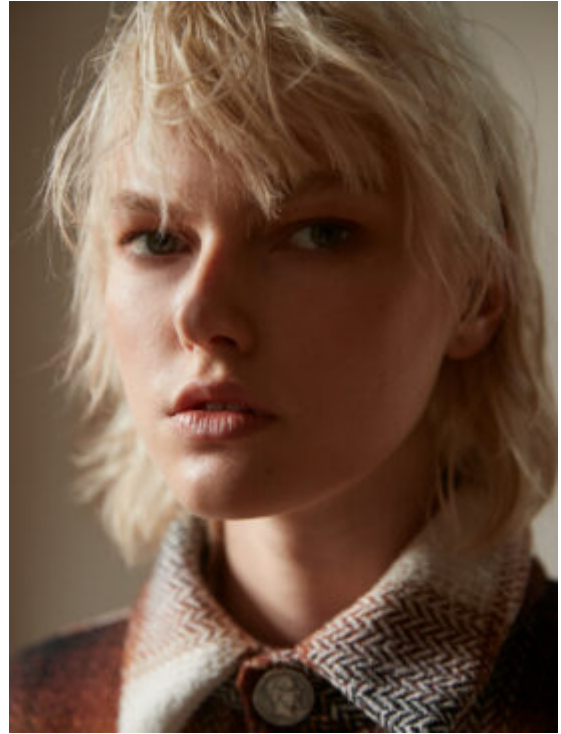

TRUE MODELS

Zuzanna Kaczmarek

179 | 82 / 60 / 89.5 / 39 | Dark Blond / Green